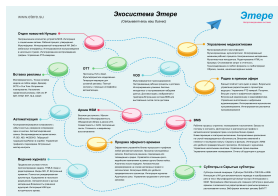

Присоединяйтесь к нам на выставке PCTA Tech Show 2025

Etere рада сообщить о своем участии в выставке PCA Tech Show 2025, которая пройдет в конференц-центре SMX в Маниле с 26 по 28 марта 2025 года. Мы приглашаем вас назначить встречу с нашей командой и ознакомиться с мощными преимуществами экосистемы Etere.

Etere LLC Logo

PCTA Tech Show 2025

PCTA Logo

Этере Экосистема

Присоединяйтесь к нам на выставке PCTA Tech Show 2025!
26-28 марта 2025 г. | Стенд №58 | Конференц-центр SMX, Манила

Выставка PCTA Tech Show 2025 соберет около 20 500 участников из более чем 12 стран, которые продемонстрируют передовые инновации и достижения в области вещания и связанных с ним технологий. Это крупнейшее мероприятие, организованное Филиппинской ассоциацией кабельного телевидения и телекоммуникаций (PCTA), это будет фантастическая возможность для встречи с лидерами отрасли, клиентами, поставщиками и партнерами, где вы сможете наладить новые связи и возможности.